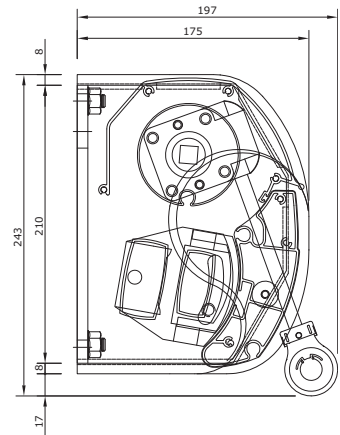

**Semi cassette scherm:** Bij gesloten stand is de doekrol alleen aan de onderzijde zichtbaar.

Framekleuren	Standaard	Meerprijs	Breedte	250cm	300cm	350cm	500cm	550cm	600cm
Technisch zilver	•		Uitval 200 cm	-----					
RAL 9001 ivoor		5%	Uitval 250 cm	-----					
			Uitval 300 cm	-----					

### Maatvoering

Kapsteen

Scherfdoorsnede

Uw Verano® dealer: