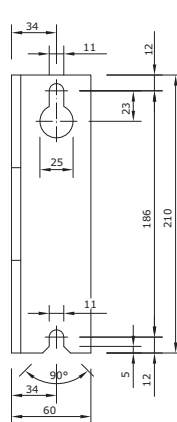

Maatvoering

Kapsteen