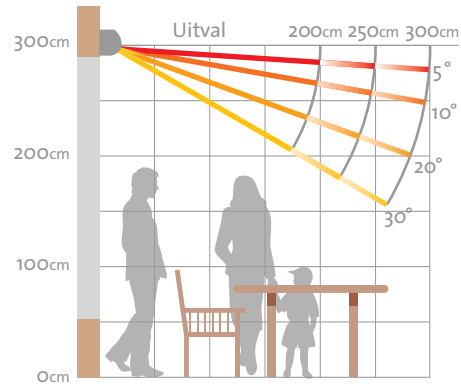

Stabiele techniek

De Seoul® is in schuine traploos in te stellen van 5° tot 30° (zie schema rechts). De uitval is 200, 250, of 300 cm. De voorlijst is perfect af te stellen waardoor de optimale sluiting van uw scherm wordt gegarandeerd.

Hoogwaardig materiaal

- Profielen zijn van geëxtrudeerd aluminium.
- Alle bouten en moeren zijn van roestvast staal.